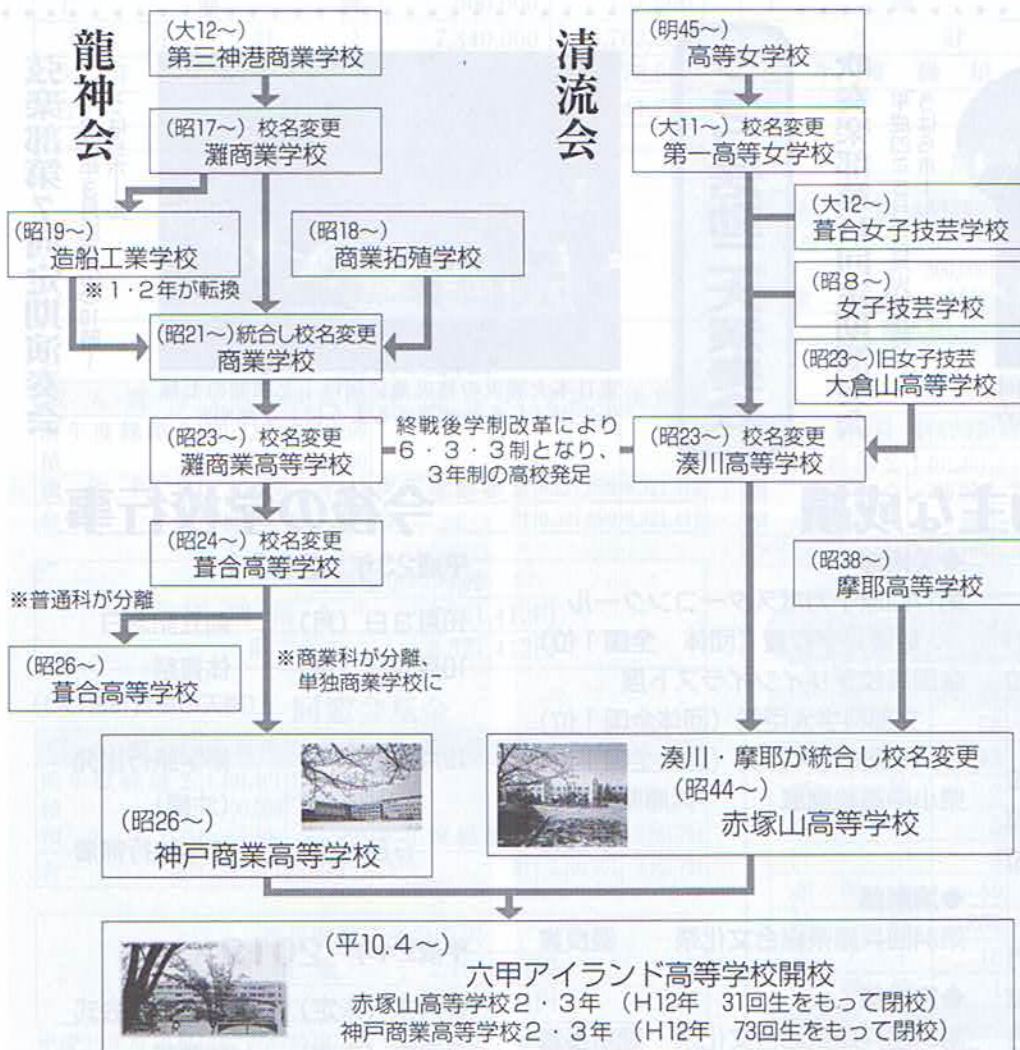

—母校のあゆみ— 同窓会の変遷